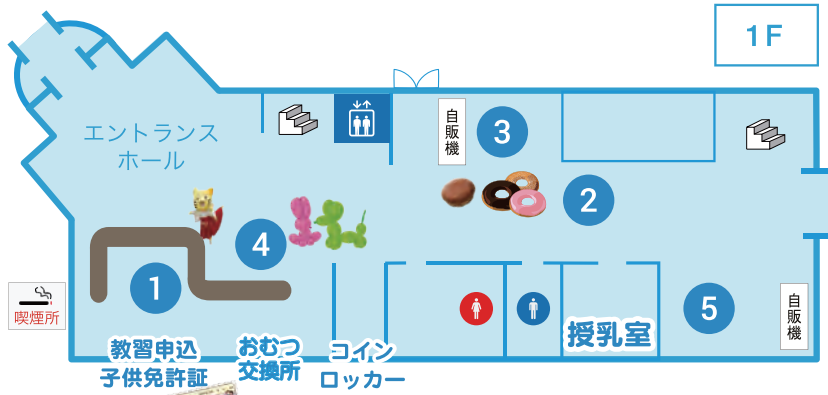

トヨタモビリティ新大阪株式会社

6 バイクパレード

14:20~14:30予定

1 飲食販売コーナー

2 ふわふわ遊具 バッテリーカー

無料

無料

3 ゲームコーナー

※一部有料・募金でチャレンジ。募金でチャレンジのものは両替が出来ません。

ぶよぶよすくい・射的
ストラックアウト・お菓子釣り
わなげ・その他ゲームなど

水都くらわんか花火大会

関西外国語大学学友会

関西外国語大学VOXCHORD

NPOキー・MOON

4 ポニー撮影会

乗馬クラブ クレイン学研枚方

1 教習申込・子供免許証

2 交通安全絵画展示

春日丘幼稚園

3 ドーナツ・焼き菓子販売

ミスタードーナツ枚方店
NPO陽だまりの会

4 みつけちゃんグッズ販売

バルーングリーティング

5 骨密度測定

THREE LUCE (スリールーチェ)

7 交通安全人形劇

劇団おい〜で

12:20~13:00

14:50~15:30

8 二輪シミュレータ

無料

9 休憩室